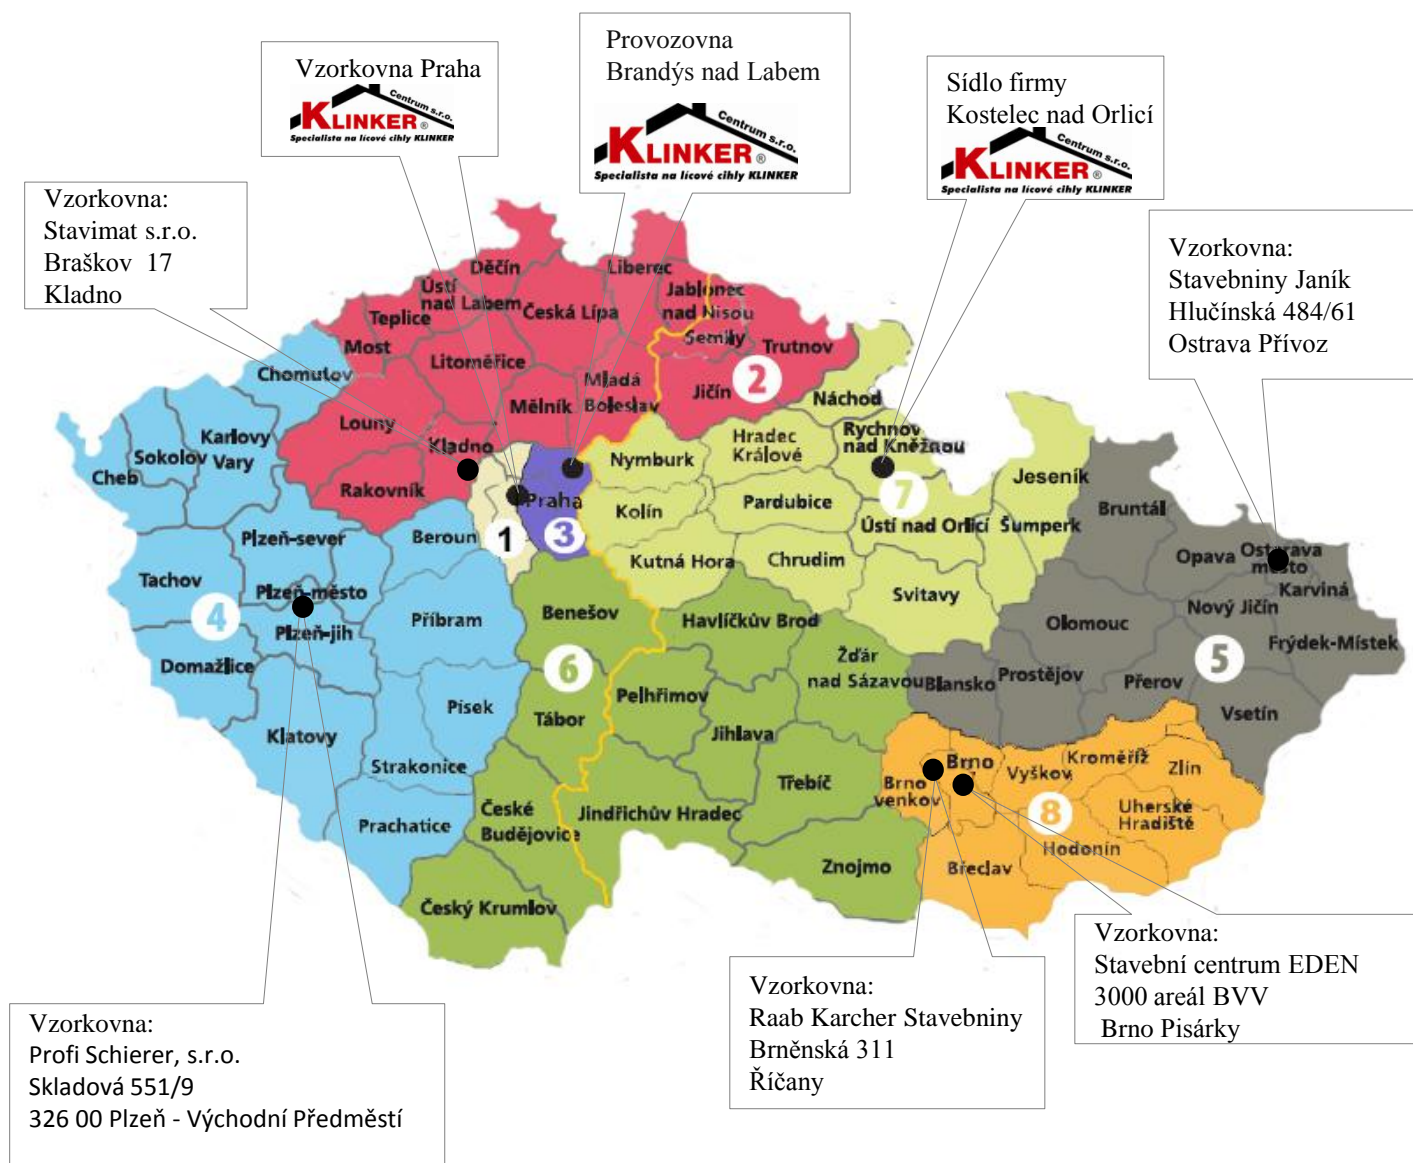

# Kontakty na prodejní tým Klinker Centrum s.r.o.

- 1** Mgr. Iva Kopecká
- 2** Jiří Benda
- 3** Ing. Vladimír Bubník
- 4** Bc. Daniel Ulč
- 5** Richard Palisa
- 6** Michal Petruš
- 7** Jakub Weber
- 8** Ing. Martin Chumchal