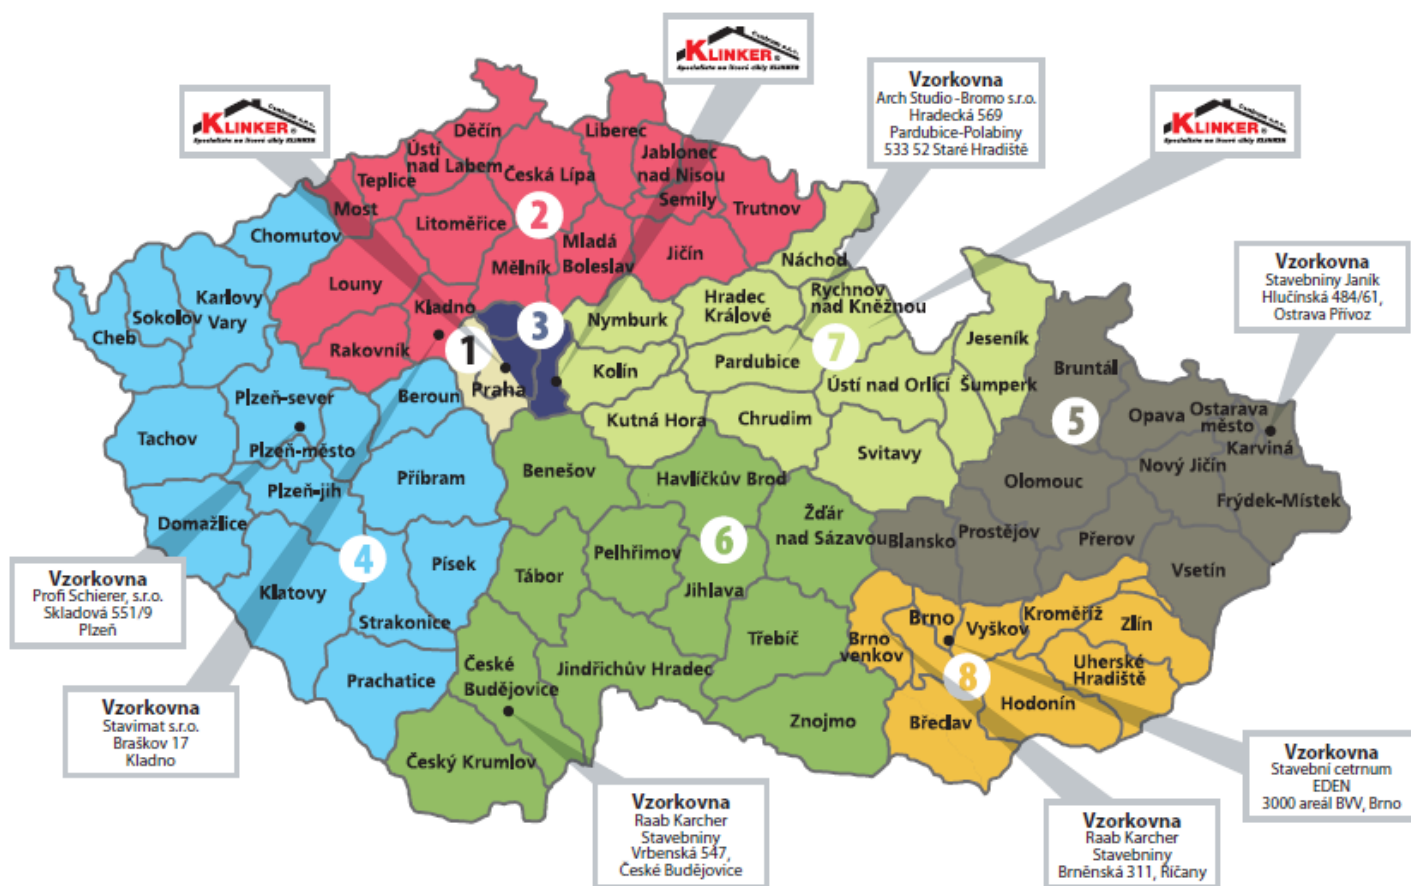

# Kontakty na prodejní tým Klinker Centrum s.r.o.

- |                               |   |
|-------------------------------|---|
| <b>1</b> Mgr. Iva Kopecká     | 725 572 109; kopecka@klinkercentrum.cz  |
| <b>2</b> Jiří Benda           | 602 190 360; benda@klinkercentrum.cz    |
| <b>3</b> Ing. Vladimír Bubník | 724 360 811; bubnik@klinkercentrum.cz   |
| <b>4</b> Bc. Daniel Ulč       | 725 045 714; ulc@klinkercentrum.cz      |
| <b>5</b> Richard Palisa       | 602 295 450; palisa@klinkercentrum.cz   |
| <b>6</b> Michal Petruš        | 725 572 108; petrus@klinkercentrum.cz   |
| <b>7</b> Jakub Weber          | 602 423 247; weber@klinkercentrum.cz    |
| <b>8</b> Ing. Martin Chumchal | 602 599 883; chumchal@klinkercentrum.cz |