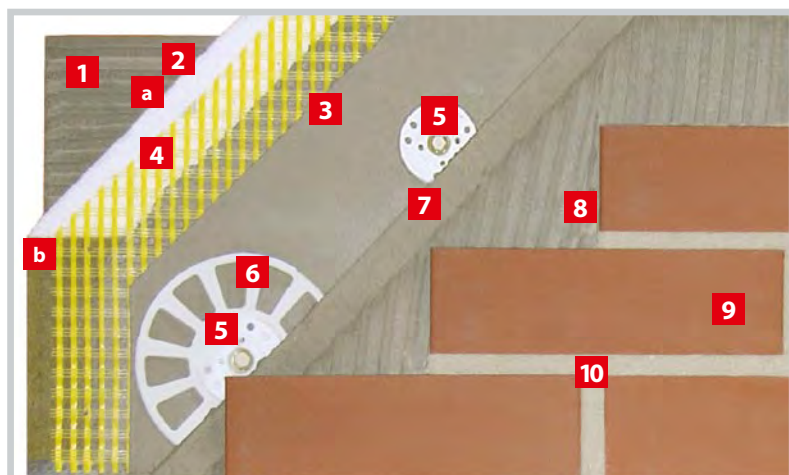

* Cena je uvedena bez DPH a platí do odvolání.

LEPENÍ OBKLADOVÝCH PÁSKŮ KLINKER NA CERTIFIKOVANÝ ZATEPLOVACÍ SYSTÉM

- 1 lepicí tmel RKS nebo Klinkerflex k přilepení izolačních desek
- 2a EPS 70 F fasádní stabilizovaný polystyren
nebo
- 2b FASROCK L minerální deska s kolmým vláknem (lamela)
- 3 lepicí tmel RKS nebo Klinkerflex ke stěrkování a uložení sklotextilní tkaniny
- 4 sklotextilní tkanina R267 vtlačena do lepicího tmele
+ případně rohový výztužný profil
- 5 talířová hmoždinka s kovovým vrutem - šroubovací, typ Ki-NS
montáž hmoždinek až přes zamáčknutou tkaninu
- 6 talíř přitlakový na minerální desku, typ KWL-140
- 7 lepicí tmel RKS nebo Klinkerflex k přestěrkování plochy a hmoždinek
- 8 lepicí tmel RKS, nebo Klinkerflex
- 9 obkladové pásky
- 10 spárovací hmota FM, RSS nebo Klinkerfuge